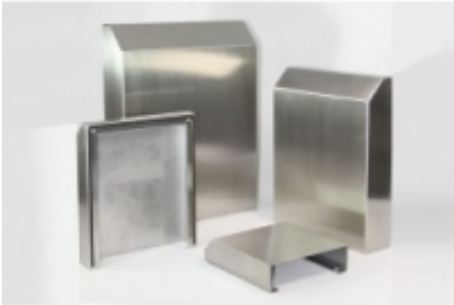

Schaltschrank - Klimatisierung > Filterlüfter/Austrittsfilter > Zubehör für Filterlüfter

Abdeckhaube AV 250

Art.Nr.: 14 250 700

Passend für Filterlüfter: LV 250 und Austrittsfilter GV 250

Abmessungen: 225 x 196 x 55 mm

Material: Edelstahl geschliffen

Lieferumfang: Abdeckhaube mit Dichtung und Befestigungszubehör

54,00 € exkl. 19% MwSt. zzgl. Versandkosten