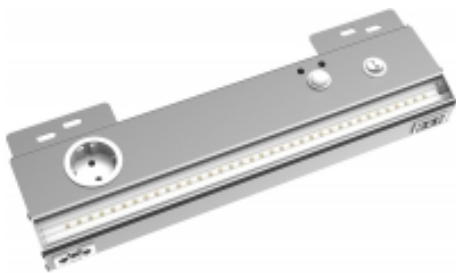

Schaltschrank - Beleuchtung > LED-Schaltschrankleuchten

LEX-350-BT LED-Leuchte

Art.Nr.: 72 35B P50

Spannung: 24V - 265V AC/DC
Leistungsaufnahme: 6 W
Anschluss: Wieland Steckverbinder
Abmessungen (L x B x H): 350 x 30 x 40mm
Gewicht: 150 g
Lichtstrom: 700 lm
Farbtemperatur: 5.000K
IP 20
Schutzklasse II
62,10 € exkl. 19% MwSt. zzgl. Versandkosten

LEX-350-BTP LED-Leuchte PUSH IN

Art.Nr.: 72 35B P5P

Spannung: 24V - 265V AC/DC
Leistungsaufnahme: 6 W
Anschluss: Mit PUSH IN Anschlussklemmen
Abmessungen (L x B x H): 350 x 30 x 40mm
Gewicht: 150 g
Lichtstrom: 700 lm
Farbtemperatur: 5.000K
IP 20
Schutzklasse II
61,00 € exkl. 19% MwSt. zzgl. Versandkosten

LLX-400-B LED-Schaltschrankleuchte 230V AC

Art.Nr.: 72 40X 1B

Spannung: 230 V AC
Leistungsaufnahme: 13 W
Anschluss: GST-Stecker
Abmessungen (L x B x H): 395 x 118 x 53 mm
Gewicht: 1,20 kg
97,00 € exkl. 19% MwSt. zzgl. Versandkosten