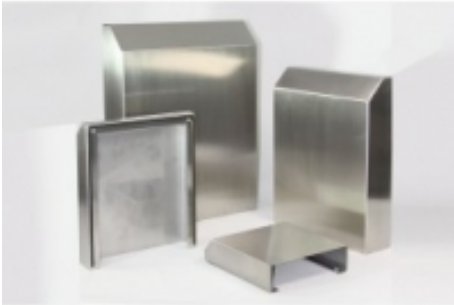

Schaltschrank - Klimatisierung > Filterlüfter/Austrittsfilter > Zubehör für Filterlüfter

Abdeckhaube AV 400/500

Art.Nr.: 14 400 700

Passend für Filterlüfter: LV 400, 405, 410, 500, 550 und Austrittsfilter GV 400/500

Abmessungen: 375 x 298 x 80 mm

Material: Edelstahl geschliffen

Lieferumfang: Abdeckhaube mit Dichtung und Befestigungszubehör

86,00 € exkl. 19% MwSt. zzgl. Versandkosten