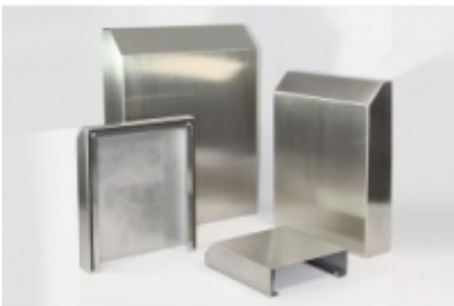

Abdeckhaube AV 300

Art.Nr.: 14 300 700

Passend für Filterlüfter: LV 300 und Austrittsfilter GV 300

Abmessungen: 225 x 252 x 55 mm

Material: Edelstahl geschliffen

Lieferumfang: Abdeckhaube mit Dichtung und Befestigungszubehör

65,00 € exkl. 19% MwSt. zzgl. Versandkosten