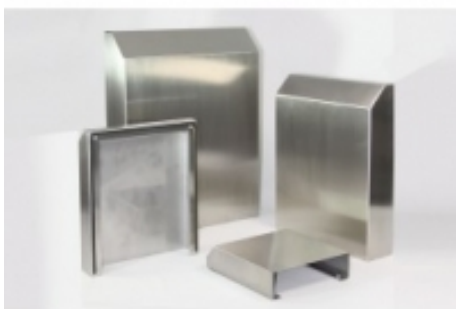

Abdeckhaube AV 200

Art.Nr.: 14 200 700

Passend für Filterlüfter: LV 100, 200, LS 10 und Austrittsfilter GV 100, 200, LG 10
Abmessungen: 165 x 176 x 55 mm
Material: Edelstahl geschliffen
Lieferumfang: Abdeckhaube mit Dichtung und Befestigungszubehör
53,00 € exkl. 19% MwSt. zzgl. Versandkosten